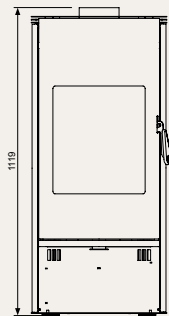

## VERTIGO

<b>VERTIGO</b>	<b>7,5</b>
<b>CLASSE ENERGETICA</b> Classe énergétique - Clase energética	<b>A+</b>
<b>DIMENSIONI STUFA</b> Dimensions - Dimensiones	L 51 x P 41,2 x H 112 cm
<b>PESO STUFA</b> Poids poêle - Peso estufa	kg 121
<b>POTENZA TERMICA NOMINALE</b> Puissance nominale - Potencia nominal	kw 7,5
<b>RENDIMENTO POTENZA %</b> Rendement à la puissance de % - Rendimiento	kw 84,2 %
<b>EMISSIONI DI CO</b> Émissions de CO	0,08 %
<b>DIAMETRO SCARICO FUMI</b> Diamètre de la sortie des fumées mm	Ø 150 mm
<b>CONSUMO</b> Consommation horaire - Consumo horario	2,3 kg / h
<b>SUPERFICIE RISCALDABILE</b> Volume chauffable - Volumen calentable	75 mq
<b>COMBUSTIBILE</b> Combustible	Legna / Bûches - L 33 cm