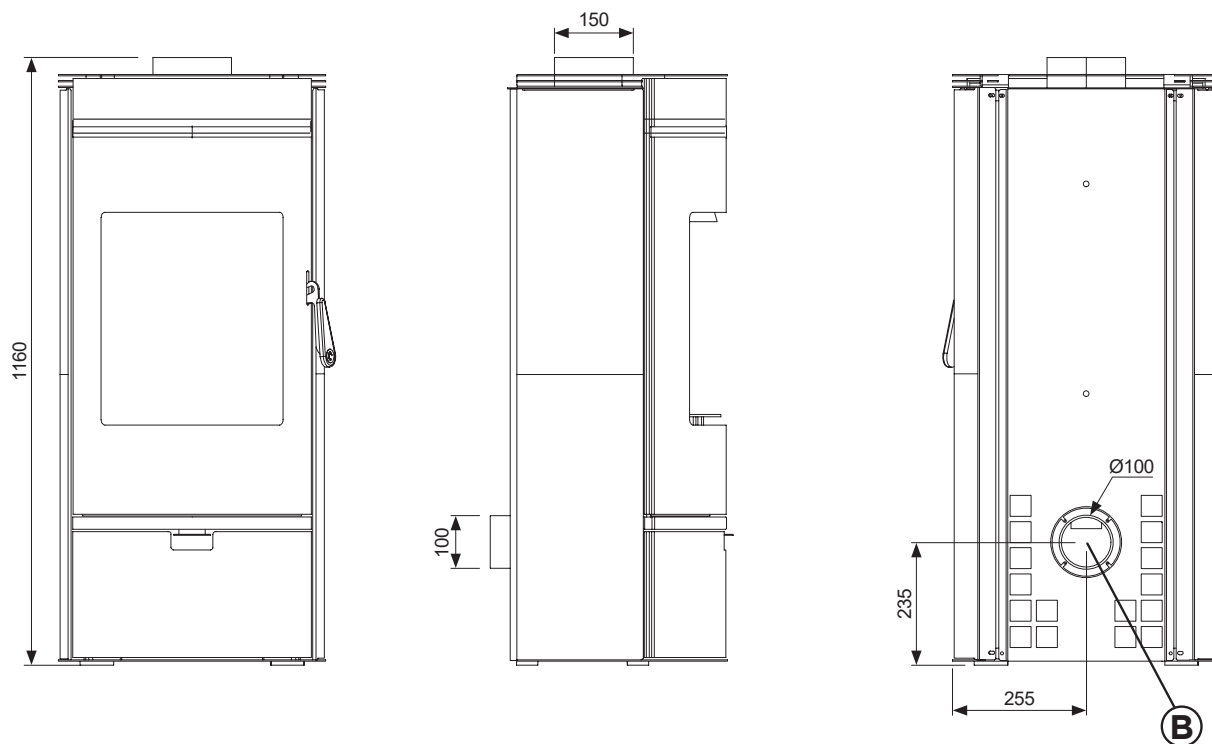

VERTIGO

WOOD

CASATELLI

Scarico fumi / Sortie des fumées	A
Entrata aria comburente / Entrée d'air comburant	B
Uscita Canalizzazione / Sortie de canalisation	-