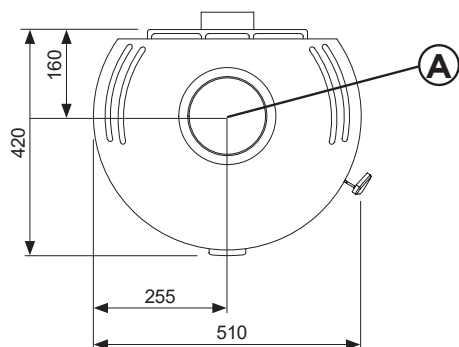

VERTIGO

WOOD

CASATELLI

Scarico fumi / Sortie des fumées	A
Entrata aria comburente / Entrée d'air comburant	B
Uscita Canalizzazione / Sortie de canalisation	-