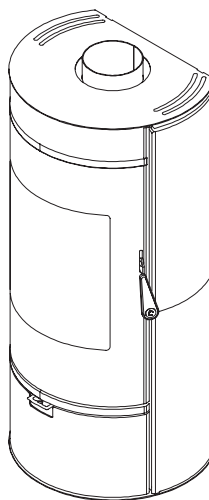

VERTIGO

WOOD

CASATELLI

Scarico fumi / Sortie des fumées	A
Entrata aria comburente / Entrée d'air comburant	B
Uscita Canalizzazione / Sortie de canalisation	-