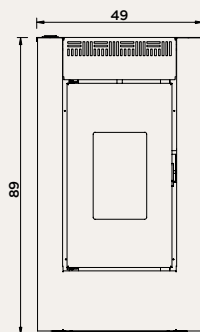

PELLET AIR

MATTIA 9

MATTIA 9

CLASSE ENERGETICA

Classe énergétique - Clase energética

POTENZA NOMINALE

Puissance nominale - Potencia nominal

8,2 kW

DIMENSIONI

Dimensions - Dimensiones

48x49x93 cm

PESO STUFA

Poids poêle - Peso estufa

58 kg

RENDIMENTO

Rendement - Rendimiento

min 93,3 %
max 91,7 %

CONSUMO ORARIO

Consommation horaire - Consumo horario

min 0,54 kg/h
max 1,83 kg/h

AUTONOMIA

Autonomie - Autonomía

min 40 h
max 12 h

CAPACITÀ SERBATOIO

Capacité réservoir - Capacidad depósito

22 kg

USCITA FUMI USCITA FUMI POSTERIORE

Sortie des fumées postérieure / Salida humos trasera

Ø 8 cm

VOLUME RISCALDABILE

Volume chauffable - Volumen calefactable

48 / 195 m³

PLUS

STUFA ERMETICA
Technologie étanche
Estufa hermética

SISTEMA CARICAMENTO BRACIERE CON COCLEA
Système de charge à vis sans fin
Sistema de carga del brasero con sinfín

BRACIERE IN GHISA
Brasero en FONTE
Brasero en HIERRO FUNDIDO

SILENT (a potenza ridotta)
Silence (à puissance réduite)
Silenciosa (a potencia reducida)

FUNZIONE ECOMODE
Fonction Ecomode
Función ecomode

PROGRAMMAZIONE GIORNALIERA E SETTIMANALE
Programmation journalière et hebdomadaire
Programación diaria y semanal

PREDISPOSIZIONE COLLEGAMENTO TERMOSTATO ESTERNO
Peut être connecté à un thermostat déporté
Preparación para conexión a termostato externo

PREDISPOSIZIONE PER LA GESTIONE TRAMITE APP
Prévu pour commande via wifi
Preparación para la gestión mediante App

ZONA 1

ZONA 2

ZONA 3

OPTIONAL

WI-FI
Wi-Fi
Wi-Fi